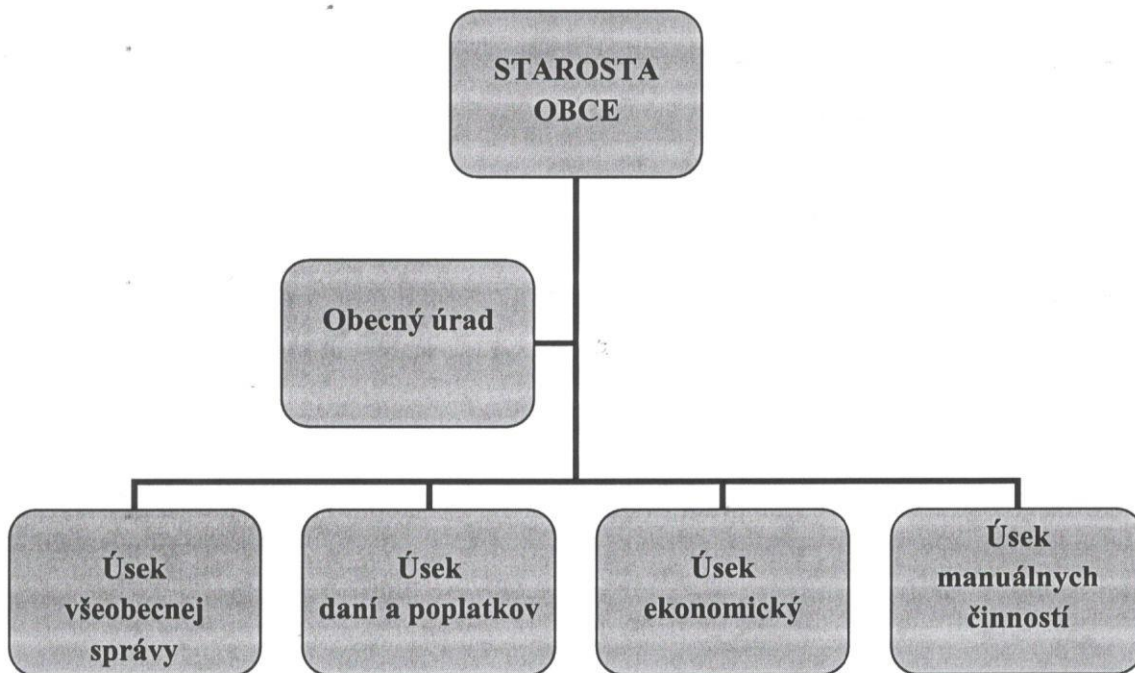

**ORGANIZAČNÁ SCHÉMA
OBECNÉHO ÚRADU OBCE BELLOVA VES**

**POČET ZAMESTNANCOV
ÚSEKOV OBECNÉHO ÚRADU OBCE BELLOVA VES**

Úsek všeobecnej správy	1
Úsek daní a poplatkov	1
Úsek ekonomický	1
Úsek manuálnych činností	1

Zamestnanec obce bez začlenenenia do úseku: hlavný kontrolór obce